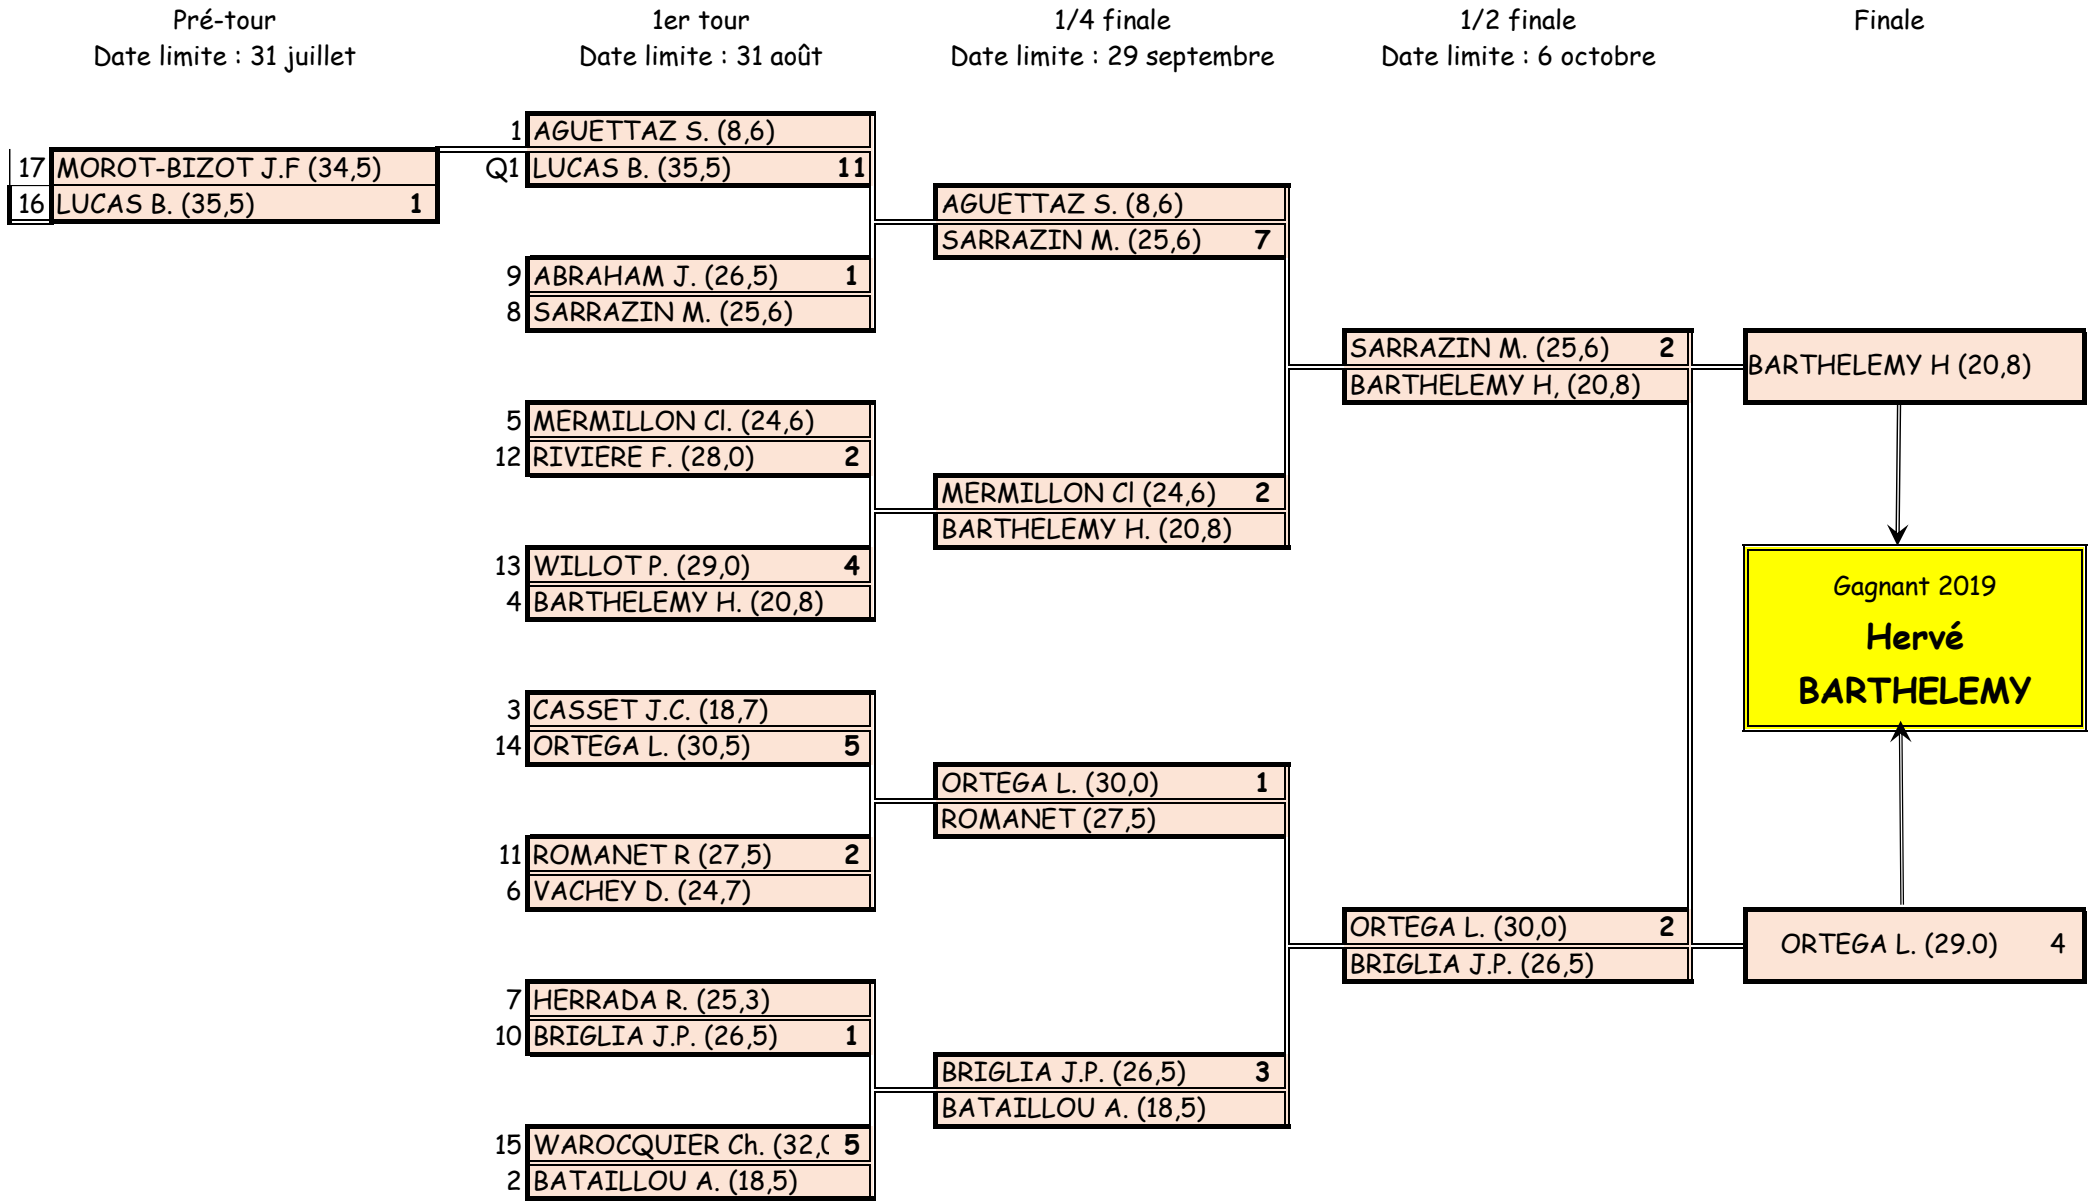

CONSOLANTE MESSIEURS

Pré-tour
Date limite : 31 juillet

1er tour
Date limite : 31 août

1/4 finale
Date limite : 29 septembre

1/2 finale
Date limite : 6 octobre

Finale

17	MOROT-BIZOT J.F (34,5)	Q1	1	AGUETTAZ S. (8,6)	11
16	LUCAS B. (35,5)		1		
9	ABRAHAM J. (26,5)		1		
8	SARRAZIN M. (25,6)				
5	MERMILLON Cl. (24,6)				
12	RIVIERE F. (28,0)		2		
13	WILLOT P. (29,0)		4		
4	BARTHELEMY H. (20,8)				
3	CASSET J.C. (18,7)				
14	ORTEGA L. (30,5)		5		
11	ROMANET R (27,5)		2		
6	VACHEY D. (24,7)				
7	HERRADA R. (25,3)				
10	BRIGLIA J.P. (26,5)		1		
15	WAROCQUIER Ch. (32,0)		5		
2	BATAILLOU A. (18,5)				